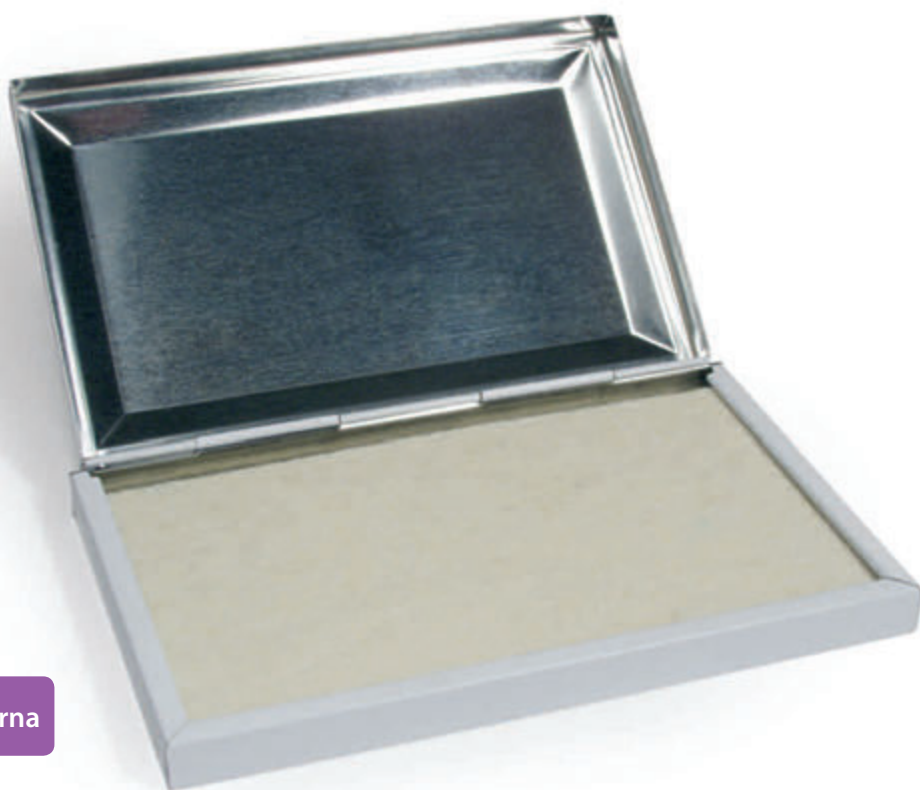

nemez

Nemezbetétes Bélyegzőpárna

A fémdobozos, cserélhető betétes, nemez bélyegzőpárnák a pigmentes bélyegzőfestékekhez és illékony oldószeres festékekhez valók, amelyeket nem lehet normál irodai bélyegzőpárnákban, sem a soli betétes párnákban használni, mert a pigmentjeik túl durvák.

Tulajdonságok:

A párna betét belső magja lehetővé teszi, hogy a párna mindkét oldalát használják. A festék egyik oldalról a másikra átszivárgása ellen, érdemes a lehető legkevesebb festéket egy üvegrúddal vagy parafa dugóval jól bele dolgozni a nemez rétegbe.

A mértékletesen alkalmazott festékmennyiség segít elkerülni a lenyomat szétfolyását és a bélyegző elszennyeződést.

Alkalmazás:

A pigmentes festékeket jól fel kell rázni vagy keverni, mielőtt a párnára folytatjuk, hogy az összetevők jól elkeveredjenek.

A párnák nagyon sok gyorsan száradó, oldószerbázisú bélyegzőfestékkel használhatók.

Szükség esetén kérjen tanácsot.

Fém doboz két nemez párna betéttel

Párna felület mérete:

1-es méret: ~165 × 90 mm

2-es méret: ~118 × 67 mm